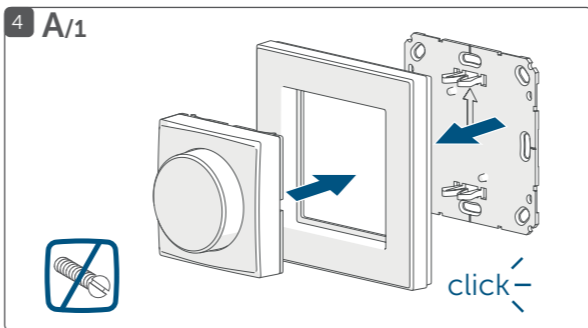

CZ
PL
SK

homematic IP

WRCR

Homematic IP Otočné tlačítko
Homematic IP Przycisk obrotowy
Homematic IP Otočné tlačidlo

Montáž a stručný návod k použití
Instalacja i krótka instrukcja obsługi
Montáž a stručný návod na použitie

Naskenovaním kódu prejdete k podrobnému návodu k obsluze

Zeskanuj kod, aby przejść do szczegółowej instrukcji obsługi

Naskenovaním kódu prejdete k podrobnému návodu na obsluhu

HmIP-WRCR/She v1.0 (07/22)

Documentation © 2019 eQ-3 AG, Germany
Všetchna práva a změny vyhrazeny.

Tento návod si pečlivě přečtěte a uschovejte.

Pozor! Upozornění na nebezpečí.

Důležité doplňující informace.

Dodržujte standardní bezpečnostní pokyny uvedené v podrobném návodu v sekci "Bezpečnostní pokyny a všeobecné informace".

Należy uważnie przeczytać i zachować niniejszą instrukcję.

Uwaga! Ostrzeżenie o niebezpieczeństwie.

Ważne informacje dodatkowe

Należy przestrzegać zwykłych wskazówek dotyczących bezpieczeństwa zawartych w szczegółowych instrukcjach w rozdziale "Wskazówki bezpieczeństwa i informacje ogólne".

Tento návod si starostlivo prečítajte a uschovajte.

Pozor! Upozornenie na nebezpečenstvo.

Dôležité doplňujúce informácie.

Dodržujte štandardné bezpečnostné pokyny uvedené v podrobných pokynoch v časti „Bezpečnostné pokyny a všeobecné informácie“.

Podrobné příručky pro... / Szczegółowe instrukcje dla... / Podrobné príručky pre...

Aplikaci Homematic IP
Aplikacji Homematic IP
Aplikáciu Homematic IP

SoftwareWebUI
Oprogramowania WebUI
Softvér WebUI

CCU3 /
CCU2

Veškerou technickou dokumentaci a aktualizace naleznete vždy na našich webových stránkách www.safehome-matic.com

Catà documentació tècnica i actualitzacions es poden trobar sempre a la nostra pàgina web www.safehome-matic.com