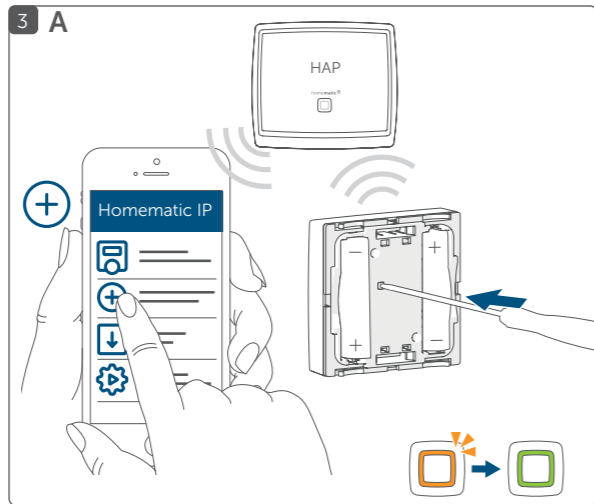

Připojení zařízení k: / Podłączenie urządzenia do: / Pripojenie zariadenia k:

A Homematic IP centrální jednotce (cloud) / Homematic IP jednostce centralnej (cloud) / Homematic IP centralnej jednotke (cloud)

B Homematic IP řídicí jednotce CCU2/CCU3 / Homematic IP jednostce sterującej CCU2/CCU3 / Homematic IP riadiacej jednotke CCU2/CCU3

* Zaučení zařízení HmIP / Zarejestruj urządzenie HmIP / Zaučenje zariadenia HmIP

Montáž: / Montaż: / Montáž:

A Přilepení – s dodaným vyměnitelným rámečkem / Sklejenie – z dostarczoną ramką wymienną / Prilepenie – s dodaným vymeniteľným rámčekom

B Přišroubování – s dodaným vyměnitelným rámečkem / Przykręcanie – z dostarczoną ramką wymienną / Priskrutkowanie – s dodaným vymeniteľným rámčekom

C Přišroubování do zápusťné krabice pod omítku (viz. zadní strana návodu) / Przykręcenie do puszki podtynkowej (patrz tylna część instrukcji) / Priskrutkowanie do zápustnej krabice pod omietku (viď. zadná strana návodu)

D Zasazení do vícenásobného rámečku (viz. zadní strana návodu) / Wstawianie do ramek wielokrotnego użytku (patrz tył instrukcji) / Zasadzenie do vícenásobného rámčeka (viď. zadná strana návodu)