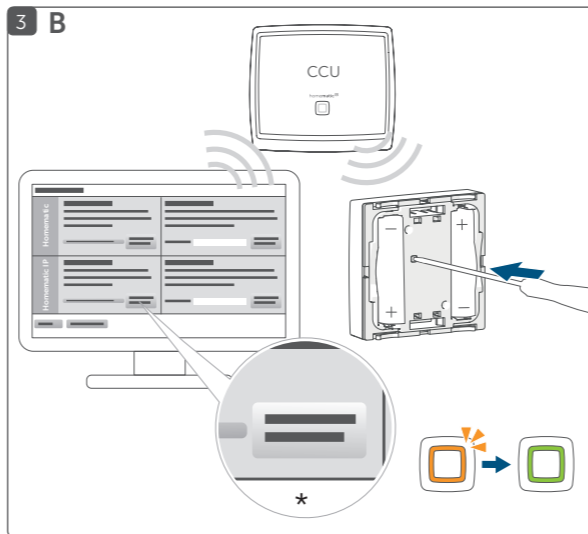

B Elektronická jednotka / jednostka elektroniczna / Elektronická jednotka

C Otočné tlačítko / Przycisk obrotowy / Otočné tlačidlo

D Montážní destička / Płyta montażowa / Montážna dosťička

E Systémové tlačítko (zaučovací tlačítko a LED) / Przycisk systemowy (przycisk uczenia i dioda LED) / Systémové tlačidlo (zaučovacie tlačidlo a LED)

Připojení zařízení k: / Podłączenie urządzenia do: / Pripojenie zariadenia k:

A Homematic IP centrální jednotce (cloud) / Homematic IP jednostce centralnej (cloud) / Homematic IP centralnej jednotke (cloud)

B Homematic IP řídicí jednotce CCU2/CCU3 / Homematic IP jednostce sterującej CCU2/CCU3 / Homematic IP riadiacej jednotke CCU2/CCU3

* Zaučení zařízení HmIP / Zarejestruj urządzenie HmIP / Zaučenje zariadenia HmIP