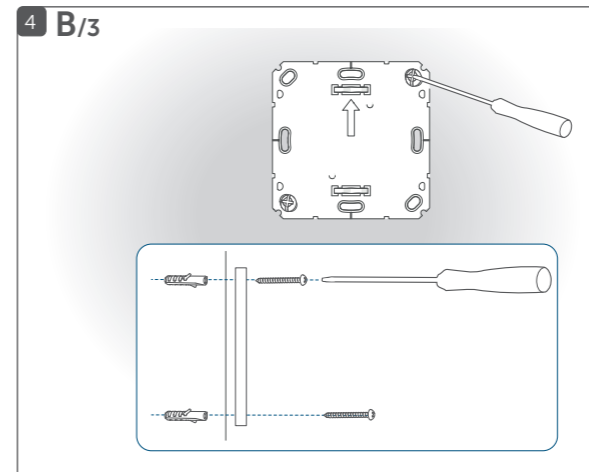

CZ
PL
SK

homematic IP

WRCR

Homematic IP Otočné tlačítko
Homematic IP Przycisk obrotowy
Homematic IP Otočné tlačidlo

Montáž a stručný návod k použití
Instalacja i krótka instrukcja obsługi
Montáž a stručný návod na použitie

Naskenovaním kódu prejdete k podrobnému návodu k obsluze

Zeskanuj kod, aby przejść do szczegółowej instrukcji obsługi

Naskenovaním kódu prejdete k podrobnému návodu na obsluhu

HmIP-WRCR/She v1.0 (07/22)

Documentation © 2019 eQ-3 AG, Germany
Všetchna práva a změny vyhrazeny.

Tento návod si pečlivě přečtěte a uschovejte.

Pozor! Upozornění na nebezpečí.

Důležité doplňující informace.

Dodržujte standardní bezpečnostní pokyny uvedené v podrobném návodu v sekci "Bezpečnostní pokyny a všeobecné informace".

Należy uważnie przeczytać i zachować niniejszą instrukcję.

Uwaga! Ostrzeżenie o niebezpieczeństwie.

Ważne informacje dodatkowe

Należy przestrzegać zwykłych wskazówek dotyczących bezpieczeństwa zawartych w szczegółowych instrukcjach w rozdziale "Wskazówki bezpieczeństwa i informacje ogólne".

Tento návod si starostlivo prečítajte a uschovajte.

Pozor! Upozornenie na nebezpečenstvo.

Dôležité doplňujúce informácie.

Dodržujte štandardné bezpečnostné pokyny uvedené v podrobných pokynoch v časti „Bezpečnostné pokyny a všeobecné informácie“.

Podrobné příručky pro... / Szczegółowe instrukcje dla... / Podrobné príručky pre...

Aplikaci Homematic IP
Aplikacji Homematic IP
Aplikáciu Homematic IP

SoftwareWebUI
Oprogramowania WebUI
Softvér WebUI

CCU3 /
CCU2

Veškerou technickou dokumentaci a aktualizace naleznete vždy na našich webových stránkách www.safehome-matic.com

Catà documentació tècnica i actualitzacions es poden trobar sempre a la nostra pàgina web www.safehome-matic.com