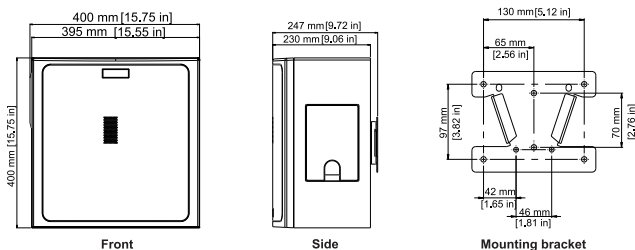

Rozměry:

Informace o objednání

Subwoofer LB6-SW100-L pro kompaktní zdroj zvuku, bílý

Subwoofer pro montáž na povrch, bílá skříň

Číslo objednávky **LB6-SW100-L**