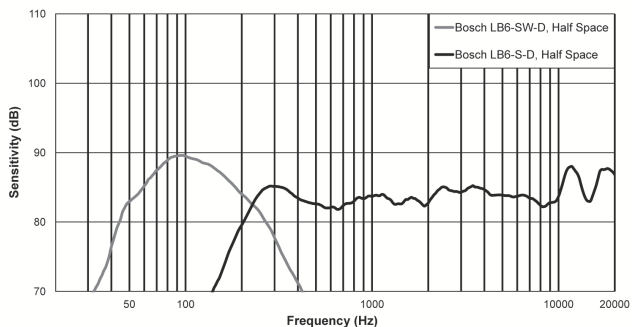

Programové pokrytí pro hudbu (H x V):	Všesměrový
Měnič:	200 mm
Rozsah nastavení konzole (H x V):	Pevný
Konektory:	Phoenix (2kolíkový)
Skříň:	Dřevo (MDF)
Odbočky transformátoru:	100 W, 50 W, 25 W, 12,5 W
Rozměry (V x Š x H):	400 x 400 x 230 mm (15,75 x 15,75 x 9,06 palce)
Čistá hmotnost:	12,05 kg (26,55 lb)
Přepravní hmotnost:	13,88 kg (30,61 lb)
Obsažené příslušenství:	Nástěnný držák; imbusový klíč

¹Poloviční mezera (montáž na zeď).

²Dlouhodobé programové zatížení – o 3 dB větší než trvalý růžový šum.

Kmitočtová charakteristika: