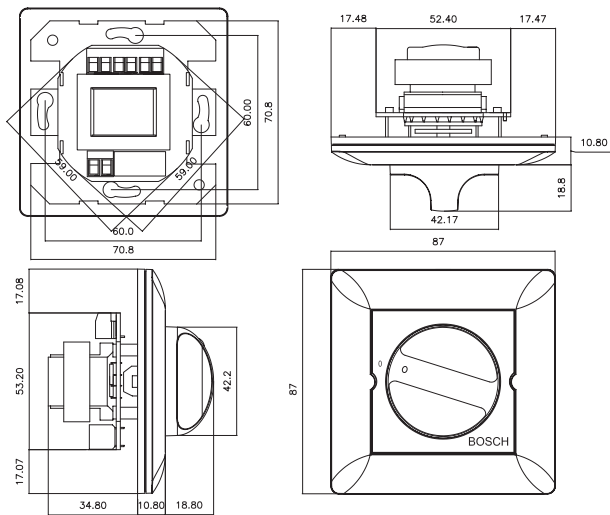

### Propojení

Konektory se šrouby

## Certifikáty a osvědčení

Bezpečnost	Podle normy EN 60065
Samozhášivost	Podle Třída V0 podle normy UL 94

Poznámky k instalaci/konfiguraci

Rozměry LBC 1400/10 a LBC 1400/20 v mm

Rozměry LBC 1410/10 a LBC 1410/20 v mm

Rozměry LBC 1420/10 a LBC 1420/20 v mm

Rozměry LBC 1430/10 v mm

Rozměry LM1-SMB-MK v mm

Detail LM1-SMB-MK

Schéma zapojení LBC 1410/10

Schéma zapojení LBC 1410/20

Schéma zapojení LBC 1400/10

Schéma zapojení LBC 1420/10