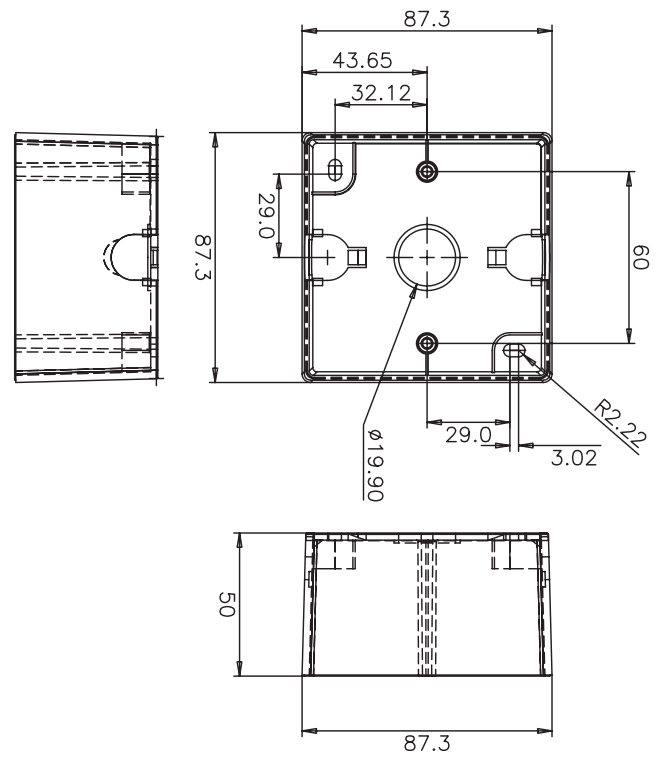

## Certifikáty a osvědčení

Bezpečnost	Podle normy EN 60065
Samozhášivost	Podle Třída V0 podle normy UL 94

Poznámky k instalaci/konfiguraci

Rozměry LBC 1400/10 a LBC 1400/20 v mm

Rozměry LBC 1410/10 a LBC 1410/20 v mm

Rozměry LBC 1420/10 a LBC 1420/20 v mm

Rozměry LBC 1430/10 v mm

Rozměry LM1-SMB-MK v mm

Detail LM1-SMB-MK

Schéma zapojení LBC 1410/10

Schéma zapojení LBC 1410/20

Schéma zapojení LBC 1400/10

Schéma zapojení LBC 1420/10