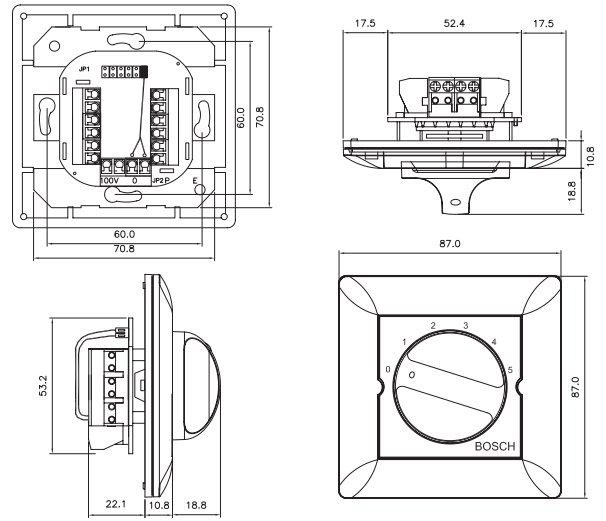

## Certifikáty a osvědčení

Bezpečnost	Podle normy EN 60065
Samozhášivost	Podle Třída V0 podle normy UL 94

Poznámky k instalaci/konfiguraci

Rozměry LBC 1400/10 a LBC 1400/20 v mm

Rozměry LBC 1410/10 a LBC 1410/20 v mm

Rozměry LBC 1420/10 a LBC 1420/20 v mm

Rozměry LBC 1430/10 v mm

Rozměry LM1-SMB-MK v mm

Detail LM1-SMB-MK

Schéma zapojení LBC 1410/10

Schéma zapojení LBC 1410/20

Schéma zapojení LBC 1400/10

Schéma zapojení LBC 1420/10