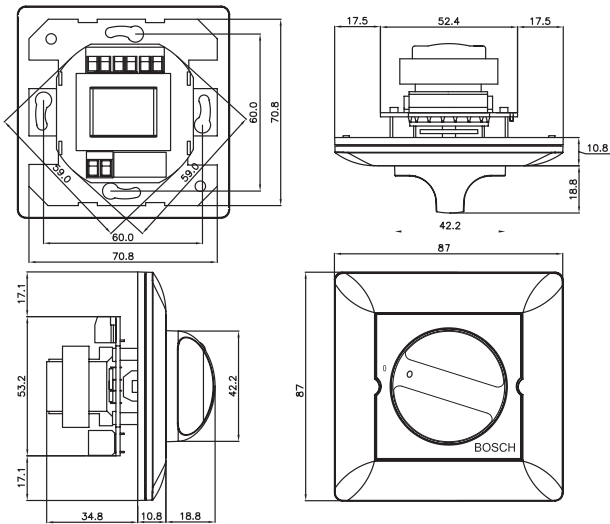

## Certifikáty a osvědčení

Bezpečnost	Podle normy EN 60065
Samozhášivost	Podle Třída V0 podle normy UL 94

Poznámky k instalaci/konfiguraci

Rozměry LBC 1400/10 a LBC 1400/20 v mm

Rozměry LBC 1410/10 a LBC 1410/20 v mm

Rozměry LBC 1420/10 a LBC 1420/20 v mm

Rozměry LBC 1430/10 v mm

Rozměry LM1-SMB-MK v mm

Detail LM1-SMB-MK

Schéma zapojení LBC 1410/10

Schéma zapojení LBC 1410/20

Schéma zapojení LBC 1400/10

Schéma zapojení LBC 1420/10