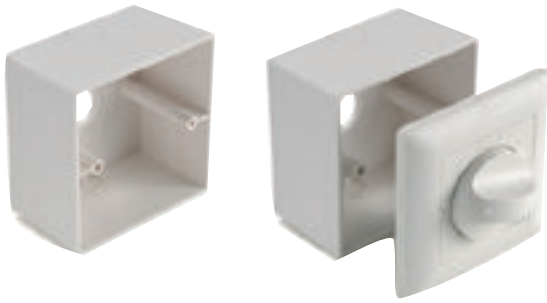

## Certifikáty a osvědčení

Bezpečnost	Podle normy EN 60065
Samozhášivost	Podle Třída V0 podle normy UL 94

Poznámky k instalaci/konfiguraci

Rozměry LBC 1400/10 a LBC 1400/20 v mm

Rozměry LBC 1410/10 a LBC 1410/20 v mm

Rozměry LBC 1420/10 a LBC 1420/20 v mm

Rozměry LBC 1430/10 v mm

Rozměry LM1-SMB-MK v mm

Detail LM1-SMB-MK

Schéma zapojení LBC 1410/10

Schéma zapojení LBC 1410/20

Schéma zapojení LBC 1400/10

Schéma zapojení LBC 1420/10