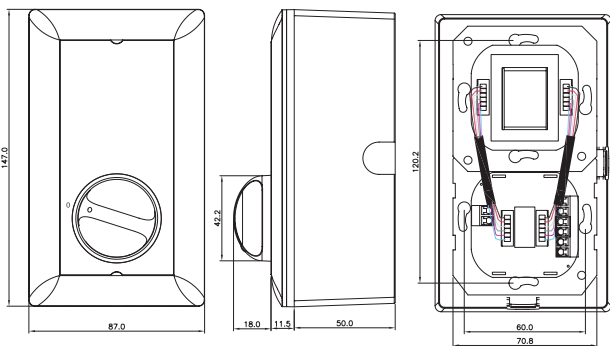

## Certifikáty a osvědčení

Bezpečnost	Podle normy EN 60065
Samozhášivost	Podle Třída V0 podle normy UL 94

Poznámky k instalaci/konfiguraci

Rozměry LBC 1400/10 a LBC 1400/20 v mm

Rozměry LBC 1410/10 a LBC 1410/20 v mm

Rozměry LBC 1420/10 a LBC 1420/20 v mm

Rozměry LBC 1430/10 v mm

Rozměry LM1-SMB-MK v mm

Detail LM1-SMB-MK

Schéma zapojení LBC 1410/10

Schéma zapojení LBC 1410/20

Schéma zapojení LBC 1400/10

Schéma zapojení LBC 1420/10